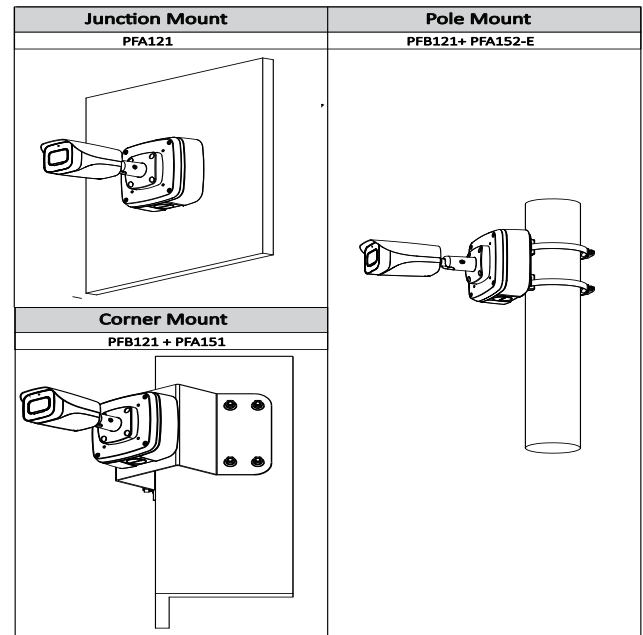

Construction

Casing	Metal
Dimensions	179.9mm×69.3mm×62mm (7.08"×2.73"×2.44")
Net Weight	0.48kg (1.06lb)
Gross Weight	0.51 kg (1.12lb)

Ordering Information

Type	Part Number	Description	
8MP camera	DH-IPC-HFW1831EP-0280B	8MP IR Mini Bullet Network Camera, WDR, PAL	
	DH-IPC-HFW1831EN-0280B	8MP IR Mini Bullet Network Camera, WDR,NTSC	
	IPC-HFW1831EP-0280B	8MP IR Mini Bullet Network Camera, WDR, PAL	
	IPC-HFW1831EN-0280B	8MP IR Mini Bullet Network Camera, WDR,NTSC	
	DH-IPC-HFW1831EP-0400B	8MP IR Mini Bullet Network Camera, WDR, PAL	
	DH-IPC-HFW1831EN-0400B	8MP IR Mini Bullet Network Camera, WDR,NTSC	
	IPC-HFW1831EP-0400B	8MP IR Mini Bullet Network Camera, WDR,PAL	
	IPC-HFW1831EN-0400B	8MP IR Mini Bullet Network Camera, WDR,NTSC	
	DH-IPC-HFW1831EP-0600B	8MP IR Mini Bullet Network Camera, WDR, PAL	
	DH-IPC-HFW1831EN-0600B	8MP IR Mini Bullet Network Camera, WDR,NTSC	
	IPC-HFW1831EP-0600B	8MP IR Mini Bullet Network Camera, WDR,PAL	
	IPC-HFW1831EN-0600B	8MP IR Mini Bullet Network Camera, WDR,NTSC	
	Accessories (optional)	PFA121	Junction box
		PFA152-E	Pole Mount
PFA151		Corner Mount	

Accessories

Optional:

Dimensions (mm/inch)